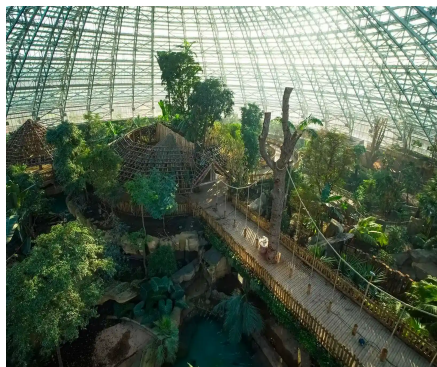

Bon Voyage

CAPITALE

Paris

LANGUE OFFICIELLE

Français

MONNAIE

Euro

FUSEAU HORAIRE

- 3 heures hivers / -2 heures en été

CLIMAT

La France appartient à la zone tempérée : ses climats sont donc relativement modérés. L'ouest du pays est dominé par un climat océanique (précipitations importantes, été frais et hiver doux). Vers l'intérieur des terres, le climat est continental : les précipitations diminuent, l'été est chaud et l'hiver froid.

AGENCE DE SAINT-DENIS : 7 RUE CHARLES GOUNOD 97400 SAINT-DENIS - ÎLE DE LA RÉUNION
AGENCE DE SAINT-PIERRE : 40 RUE DES BONS ENFANTS 97410 SAINT-PIERRE - ÎLE DE LA RÉUNION

0262 85 10 00
reservation@airvoyages.fr

Facebook.com/airvoyages

airvoyages974

Urgence WhatsApp +262 693 91 11 56

airvoyages.fr