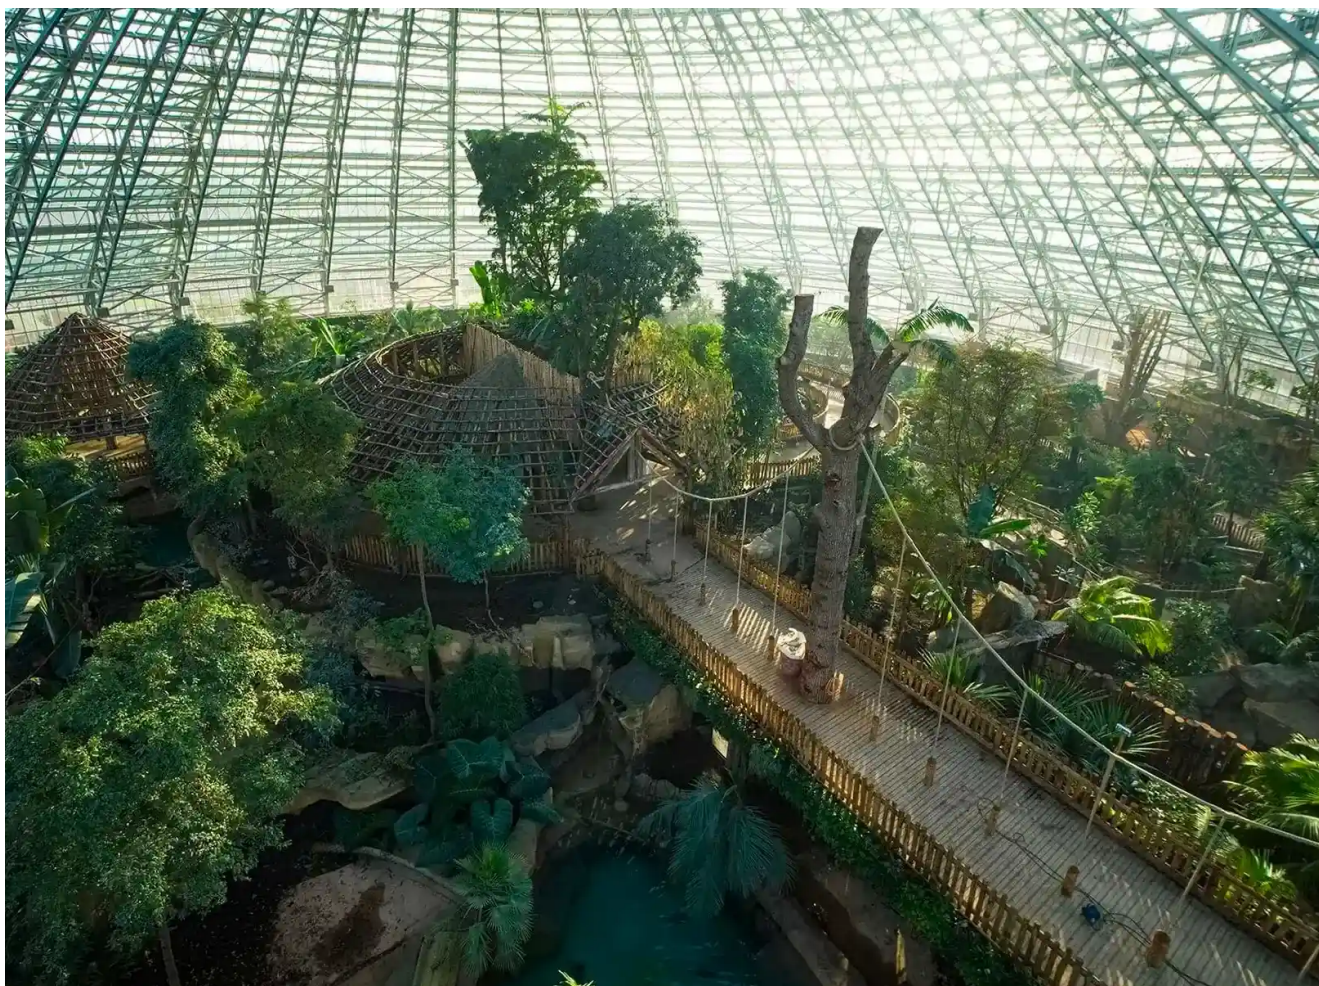

ZooParc de Beauval

Le **ZooParc de Beauval** présente, avec plus de 8000 animaux de tous les continents, la plus grande diversité animale de France. Au cœur d'installations somptueuses, découvrez des animaux extraordinaires, dont certains uniques en France : koalas, okapis, lamantins, gorilles, chimpanzés, tigres blancs... et bien sûr les célèbres pandas géants, véritables symboles de la protection des espèces menacées, installés au sein d'un fabuleux décor chinois : Incontournables ! Tout comme les 2 spectacles, *L'Odyssée des Lions de Mer* où les otaries agiles et joueuses rivalisent d'adresse et d'équilibre et *Les Maîtres des Aïrs* où plus de 400 oiseaux évoluent au-dessus des spectateurs rassemblés dans un amphithéâtre de 3000 places !

Sans oublier *La Réserve des Hippopotames*. Depuis trois terrasses étagées offrant une vue exceptionnelle, découvrez cet animal hors du commun. Au niveau inférieur, de larges baies vitrées permettent d'admirer les hippopotames plongeant, nageant et jouant. Au rez-de-chaussée, la vue plonge sur le plan d'eau, avec la plaine des antilopes et potamochères en toile de fond. A l'étage, un plateau arboré rehaussé de cases africaines typiques offre une vue panoramique sur l'ensemble du site et ses abords.