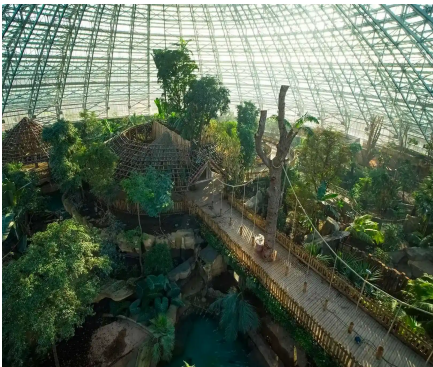

Bon Voyage

CAPITALE

Paris

LANGUE OFFICIELLE

Français

MONNAIE

Euro

FUSEAU Horaire

- 3 heures hivers / -2 heures en été

CLIMAT

La France appartient à la zone tempérée : ses climats sont donc relativement modérés. L'ouest du pays est dominé par un climat océanique (précipitations importantes, été frais et hiver doux). Vers l'intérieur des terres, le climat est continental : les précipitations diminuent, l'été est chaud et l'hiver froid.

AGENCE DE SAINT-DENIS : 7 RUE CHARLES GOUNOD 97400 SAINT-DENIS - ÎLE DE LA RÉUNION
AGENCE DE SAINT-PIERRE : 40 RUE DES BONS ENFANTS 97410 SAINT-PIERRE - ÎLE DE LA RÉUNION

0262 85 10 00
reservation@airvoyages.fr

Facebook.com/airvoyages

airvoyages974

Urgence WhatsApp +262 693 91 11 56

airvoyages.fr